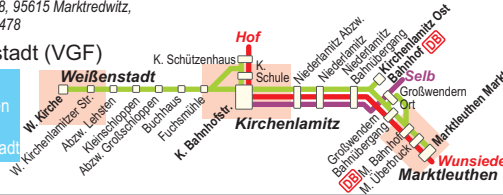

Verkehrsgemeinschaft Fichtelgebirge

VGf / Verkehrsgemeinschaft Fichtelgebirge, Bernadottestr. 8, 95615 Marktrechwitz, Tel. 0180/3222478

24: Marktleuthen - Weißenstadt (VGf)

Bitte beachten Sie:
Saisonal vom 1.5 bis vsl. 1.11. bedienen auch die Fahrradbusse der Linie 6373 zwischen Kirchenlamitz und Weißenstadt

Am 24. und 31.12. kein Verkehr.

Montag - Freitag

Liniennummer	24	24	24	24	24	24	24	4	24	5	5	24
Anmerkungen	F	S		S	S	S	S	S	S	F,9	S2,9	
Kirchenl. Raumentegrün			7.27									
Marktleuthen Hofer Str			7.29									
Marktleuthen Markt			7.30				13.39	13.45		16.33	16.39	16.40
Marktleuthen Überbruck							13.40	13.46				16.41
Marktleuthen Bahnhof DB			7.33			13.35	13.43	13.49				16.43
Großwendern Bahnübergang						13.37	13.46	13.52				16.46
Zug aus Hof an			7.22			13.36				15.36		16.36
Zug aus Marktrechwitz an			6.46			13.35				15.23		16.22
Kirchenlamitz Ost Bhf DB			7.40			13.41				15.40		16.51
Niederlamitz Bahnübergang			7.41			13.42	13.50	13.56	15.41	16.46	16.51	16.52
Niederlamitz			7.42			13.43	13.51	13.57	15.42	16.44	16.49	16.53
Niederlamitz Abzw			7.43			13.45	13.53	13.59	15.44	16.42	16.47	16.55
Kirchenlamitz Bahnhofstr.	6.09	6.24	7.46	11.24	13.05	13.47	13.56	14.02	15.46	16.39		16.57
Kirchenlamitz Schule			7.49	11.25	13.06				nach Hof	15.47		17.00
Fuchsmühle	6.10	6.25	7.52	11.26	13.07					15.48		17.01
Buchhaus	6.12	6.27	7.53	11.27	13.08				nach Hof	15.50		17.02
Großschloppen Abzw	6.13	6.28	7.54	11.28	13.09					15.51		17.03
Kleinschloppen	6.14	6.29	7.55	11.29	13.10					15.52		17.04
Lehsten Abzw	6.14	6.29	7.56	11.30	13.11					15.53		17.05
Weißenstadt Kirchenl. Str.	6.18	6.33	8.00	11.34	13.15					15.59		17.09
Weißenstadt Kirche	6.19	6.34		11.37	13.18					16.01		17.12

S fährt nur an Schultagen F fährt nur in den Ferien und 9 fährt Haltestellen in anderer Reihenfolge an schulfreien Tagen S2 fährt nur Montag bis Donnerstag an Schultagen

Verkehrsgemeinschaft Fichtelgebirge