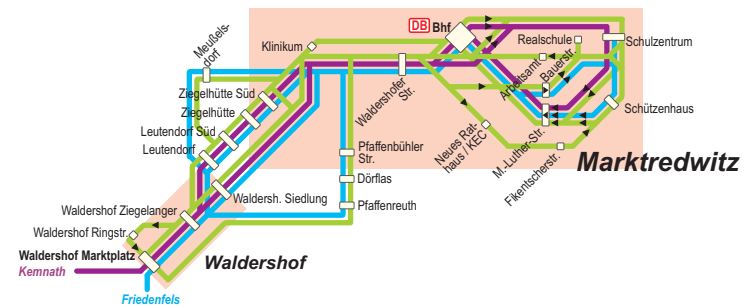

Verkehrsgemeinschaft Fichtelgebirge

VGf / Verkehrsgemeinschaft Fichtelgebirge, Bernadottestr. 6, 95615 Marktredwitz, Tel. 0180/3222478

- 13: Marktredwitz - Waldershof (VGf)
- 21: Marktredwitz - Kemnath (siehe VGf-21)
- 22: Marktredwitz - Friedenfels (siehe VGf-22)