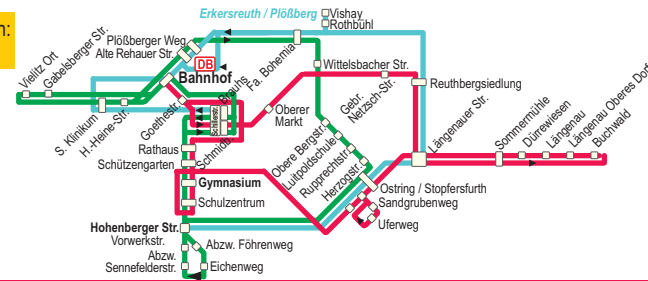

S fährt nur an Schultagen
F fährt nur in den Ferien und an schulfreien Tagen

weitere Fahrten:
Siehe 11A

Gültig ab 6.04.2020

Schulfahrten

Montag - Freitag

Liniennummer	11	11	11	11	11
Anmerkungen	S	S	S	S	S
Selb Bahnhof	7.03	12.12	13.02	15.22	16.12
Selb Goethestraße	7.05	12.14	13.04	15.24	16.14
Selb Rathaus		12.16	13.06	15.26	16.16
Selb Gymnasium		12.19	13.09	15.29	16.19
Selb Schulzentrum		12.24	13.14	15.34	16.24
Selb Sandgrubenweg		12.28	13.18	15.38	16.28
Selb Stopfersfurth/Uferweg		12.29	13.19	15.39	16.29
Selb Ostring/Stopfersfurth		12.31	13.21	15.41	16.31
Selb Schillerstr. Schmiedberg	7.06				
Selb Oberer Markt	7.07				
Selb Gebr.-Netzsch-Str.	7.08				
Selb Reuthbergsiedlung	7.10				
Selb Längenauer Str.	7.13	12.33	13.23	15.43	16.33
Sommermühle	7.15	12.34	13.24	15.44	16.34
Buchwald bei Selb	7.18	12.37	13.27	15.47	16.37
Längenau Oberes Dorf	7.21	12.40	13.30	15.50	16.40
Längenau	7.22	12.41	13.31	15.51	16.41
Dürrewiesen	7.24	12.43	13.33	15.53	16.43
Sommermühle	7.25	12.44	13.34	15.54	16.44
Selb Längenauer Str.	7.27	12.46	13.36	15.56	16.46
Selb Ostring/Stopfersfurth	7.29				
Selb Sandgrubenweg	7.31				
Selb Stopfersfurth/Uferweg	7.32				
Selb Gymnasium	7.35				
Selb Schulzentrum	7.40				
Selb Rathaus	7.43				
Selb Reuthbergsiedlung		12.49	13.39	15.59	16.49
Selb Gebr.-Netzsch-Str.		12.51	13.41	16.01	16.51
Selb Oberer Markt		12.52	13.42	16.02	16.52
Selb Schillerstr. Brauhaus	12.53	13.43	16.03	16.53	
Selb Goethestraße	7.45	12.54	13.44	16.04	16.54
Selb Bahnhof	7.48	12.57	13.47	16.07	16.57

Ferienfahrten (siehe auch Linie 15)

Montag - Freitag

Liniennummer	15	15
Anmerkungen	F	F
Selb Schillerstr. Brauhaus	11.50	15.25
Selb Klinik	11.53	15.28
Selb Bahnhof	11.54	15.29
Selb Alte Rehauer Straße	11.55	15.30
Selb Plößberger Weg	11.56	15.31
Selb Firma Bohemia	11.57	15.32
Selb Reuthbergsiedlung	12.12	15.47
Selb Längenauer Str.	12.15	15.50
Selb Ostring/Stopfersfurth	12.18	15.53
Selb Vorwerk Hohenberger Str.	12.21	15.56

Montag - Freitag

Liniennummer	15	15
Anmerkungen	F	F
Selb Vorwerk Hohenberger Str.	9.30	12.25
Selb Ostring/Stopfersfurth	9.33	12.28
Selb Längenauer Str.	9.36	12.31
Selb Reuthbergsiedlung	9.39	12.34
Selb Firma Bohemia	9.53	12.48
Selb Alte Rehauer Straße	9.55	12.50
Selb Plößberger Weg	9.56	12.51
Selb Bahnhof	9.59	12.54
Selb Schillerstr. Brauhaus	10.02	12.57
Selb Selb Klinik	10.05	13.00